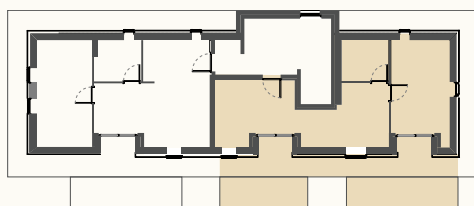

## Lot 16

Combles	
Pièces	2.5
Surface habitable	48 m <sup>2</sup>
Balcon	23 m <sup>2</sup>
Surface pondérée	60 m <sup>2</sup>
Orientation	S/E

1m

Plan non contractuel