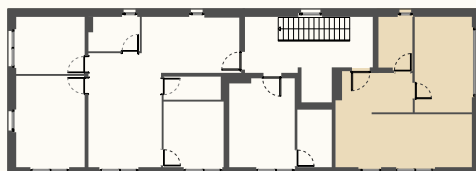

AZZURA

LAUSANNE

www.azzura-lausanne.ch

Lot 1

Rez

Pièces	2.5
Surface habitable	50 m ²
Terrasse	16 m ²
Jardin	15 m ²
Surface pondérée	55 m ²
Orientation	S/E

Plan non contractuel